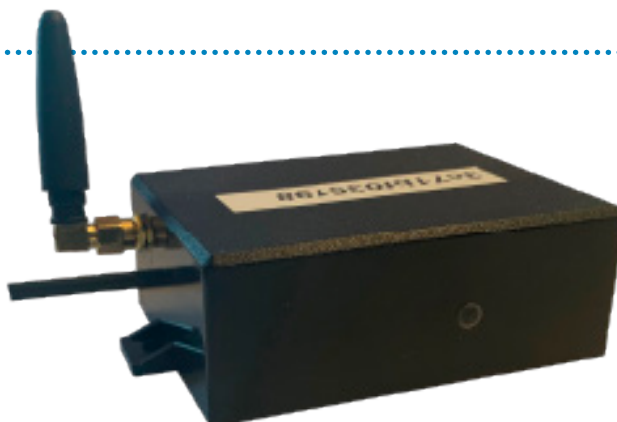

Teknisk informasjon

Fysiske mål:

Høyde: 3 cm

Bredde: 6,5 cm

Dybde: 8,5 cm

Strømtilførsel:

220V AC eller 7 – 36V DC

Betalingsmetoder:

Vipps

Stripe (kredittkortbetaling med
Visa - Mastercard)

Styringsmuligheter:

- 4 separate reléutganger gir mulighet til å styre opptil 4 enheter per styringsenhet. Ved større behov kan flere styringsenheter benyttes eller utvidelser med flere reléutganger.
- Tilslag / puls fra 200 ms til permanent tilslag på produktets leveransetid.
- Lead-in på 0 ms til 60 minutter.
- Lead-out på 0 ms til 60 minutter.
- For pulser under 200ms kan det benyttes Open Collector (transistor) utganger.

Kommunikasjon:

Modem med integrert SIM kort. Eksterne antenner ved behov.

**Kontakt oss på telefon 66 80 50 20
for en prat - som raskt vil betale seg!**