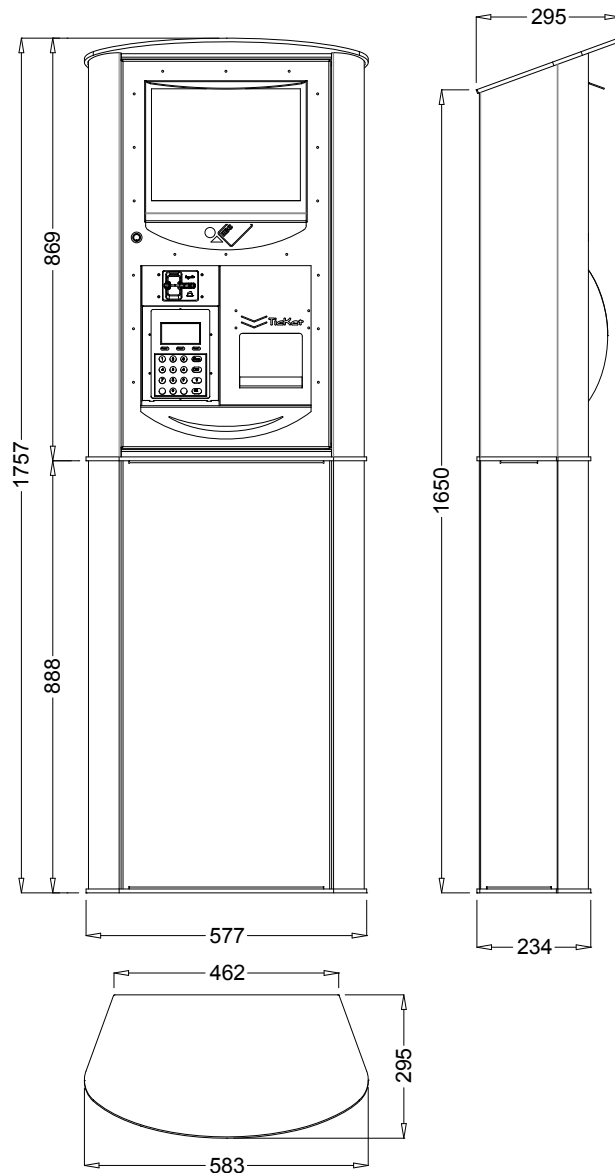

Teknisk informasjon

EBS Pay Kiosk (ute-modell)

Fysiske mål hovedskap:

Høyde: 869 mm

Bredde: 577 mm

Dybde: 234 mm

Fysiske mål underskap:

Høyde: 888 mm/ 444 mm (Bilvask)

Bredde: 577 mm

Dybde: 234 mm

Skjerm:

Størrelse: Skjerm 15"

Oppløsning 1024 x 768 pixler

Strømtilførsel:

230V AC eller 7 – 12V DC

Betalingsmetoder:

Kortbetaling Visa-Mastercard

Vipps

Styringsmuligheter:

6 separate reléutganger gir mulighet til å styre opptil 6 enheter per styringsenhet.

Vi har og mulighet for å sette inn flere releér samt tilby løsninger med Webhook og API integrasjon.

Kommunikasjon:

Fast kablet internett (ethernet)

**Kontakt oss på telefon 66 80 50 20
for en prat - som raskt vil betale seg!**

betaling.no

EBS Digital AS ▪ Ski Næringspark ▪ Glynitveien 21 ▪ 1400 Ski
Tlf. 66 80 50 20 ▪ post@ebdigital.no ▪ ebdigital.no