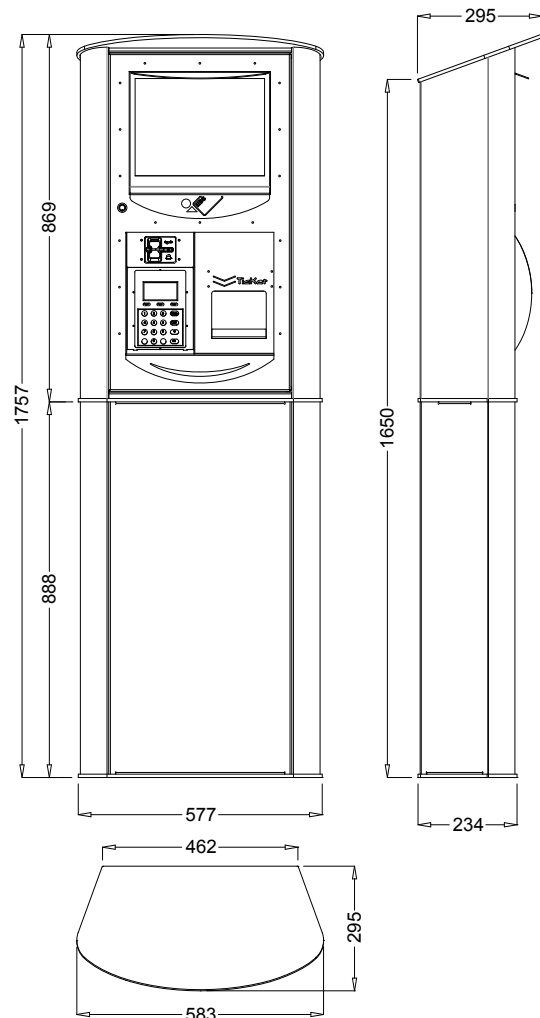

Teknisk informasjon

EBS Pay Kiosk (ute-modell)

Fysiske mål hovedskap:

Høyde: 869 mm

Bredde: 577 mm

Dybde: 234 mm

Fysiske mål underskap:

Høyde: 888 mm/ 444 mm (Bilvask)

Bredde: 577 mm

Dybde: 234 mm

Skjerm:

Størrelse: Skjerm 15"

Oppløsning 1024 x 768 pixler

Strømtilførsel:

220V AC eller 7 – 36V DC

Betalingsmetoder:

Vipps

Kortbetaling Visa-Mastercard

Styringsmuligheter:

- 6 separate reléutganger gir mulighet til å styre opptil 6 enheter per styringsenhet.
- Tilslag / puls fra 200 ms til permanent tilslag på produktets leveransetid.
- Lead-in på 0 ms til 60 minutter.
- Lead-out på 0 ms til 60 minutter.
- For pulser under 200ms kan det benyttes Open Collector (transistor) utganger.

Kommunikasjon:

SIM kort 4G, alternativt Ethernet

Eksterne antenner ved behov.

**Kontakt oss på telefon 66 80 50 20
for en prat - som raskt vil betale seg!**

betaling.no

EBS Digital AS ▪ Ski Næringspark ▪ Glynitveien 21 ▪ 1400 Ski
Tlf. 66 80 50 20 ▪ post@ebdigital.no ▪ ebdigital.no