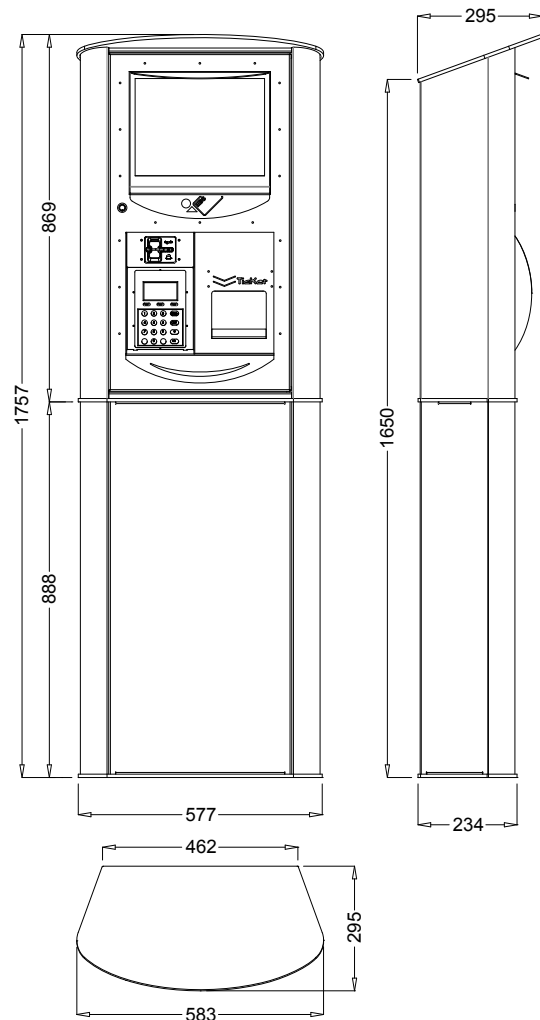

Teknisk informasjon

EBS Pay Kiosk (ute-modell)

Fysiske mål hovedskap:

Høyde: 869 mm

Bredde: 577 mm

Dybde: 234 mm

Fysiske mål underskap:

Høyde: 888 mm/ 444 mm (Bilvask)

Bredde: 577 mm

Dybde: 234 mm

Skjerm:

Størrelse: Skjerm 15"

Oppløsning 1024 x 768 pixler

Strømtilførsel:

220V AC eller 7 – 36V DC

Betalingsmetoder:

Vipps

Kortbetaling Visa-Mastercard

Styringsmuligheter:

- 6 separate reléutganger gir mulighet til å styre opptil 6 enheter per styringsenhet.
- Tilslag / puls fra 200 ms til permanent tilslag på produktets leveransetid.
- Lead-in på 0 ms til 60 minutter.
- Lead-out på 0 ms til 60 minutter.
- For pulser under 200ms kan det benyttes Open Collector (transistor) utganger.

Kommunikasjon:

SIM kort 4G, alternativt Ethernet

Eksterne antenner ved behov.

**Kontakt oss på telefon 66 80 50 20
for en prat - som raskt vil betale seg!**

betaling.no

EBS Digital AS ▪ Ski Næringspark ▪ Glynitveien 21 ▪ 1400 Ski
Tlf. 66 80 50 20 ▪ post@ebdigital.no ▪ ebdigital.no