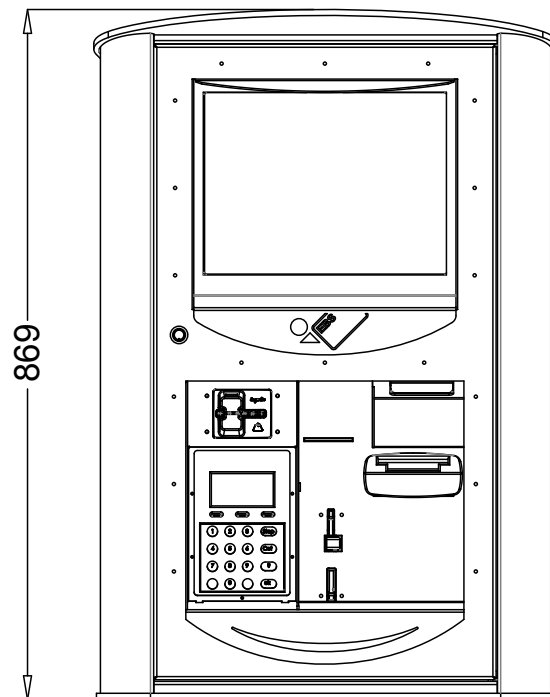

Teknisk informasjon

EBS Pay Kiosk (inne-modell)

Fysiske mål hovedskap:

Høyde: 869 mm

Bredde: 577 mm

Dybde: 234 mm

Skjerm:

Størrelse: Skjerm 15"

Oppløsning 1024 x 768 pixler

Strømtilførsel:

220V AC eller 7 – 36V DC

Betalingsmetoder:

Vipps

Kortbetaling Visa-Mastercard

Styringsmuligheter:

- 6 separate reléutganger gir mulighet til å styre opptil 6 enheter per styringsenhet.
- Tilslag/puls fra 200 ms til permanent tilslag på produktets leveransetid.
- Lead-in på 0 ms til 60 minutter.
- Lead-out på 0 ms til 60 minutter.
- For pulser under 200ms kan det benyttes Open Collector (transistor) utganger.

Kommunikasjon:

SIM kort 4G, alternativt Ethernet

Eksterne antenner ved behov.

**Kontakt oss på telefon 66 80 50 20
for en prat - som raskt vil betale seg!**

betaling.no

EBS Digital AS ▪ Ski Næringspark ▪ Glynitveien 21 ▪ 1400 Ski
Tlf. 66 80 50 20 ▪ post@ebdigital.no ▪ ebsdigital.no