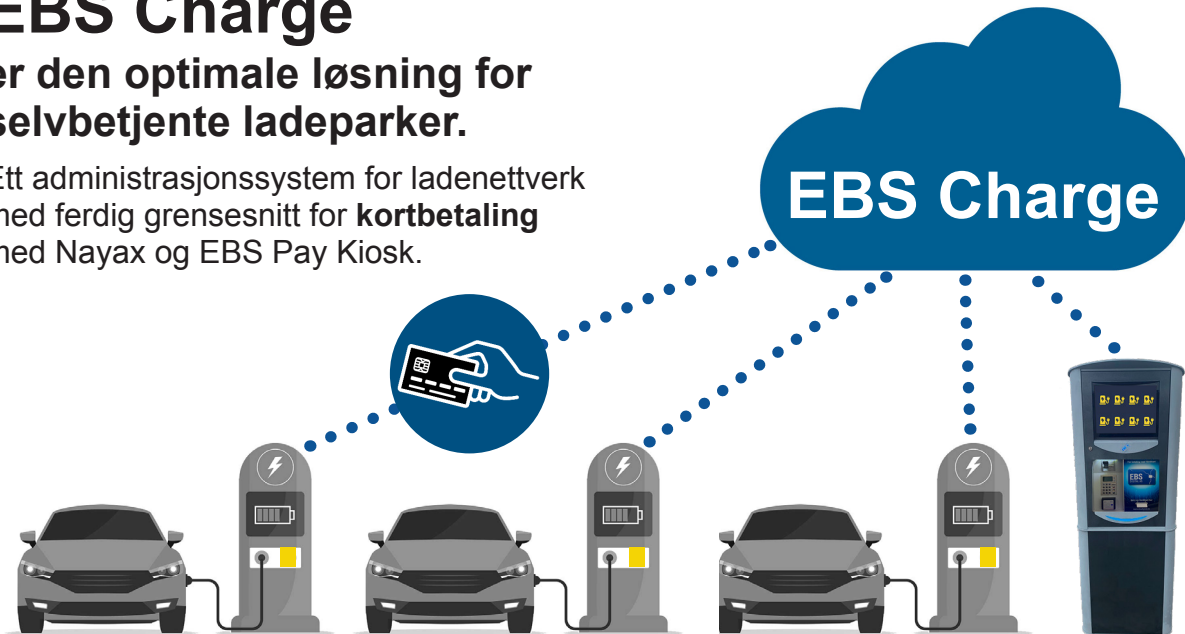

Betalingskiosk for ladepark

Har du en større ladepark, kan vi anbefale vår betalingskiosk. Den heter EBS Pay Kiosk og har en stor skjerm for meny.

EBS Charge er perfekt for:

- Hotell
- Eiendomsselskap
- Parkeringsanlegg
- Kjøpesenter
- Energistasjoner (bensinstasjoner)
- Borettslag
- Private og offentlige ladestasjoner

Slik fungerer det:

- Koble ladepluggen til bilen
- Autentiser kortet på betalingsterminalen | tæpping
- Lading starter

Flere betalingsmuligheter:

Vipps mobilbetaling

Elton-appen

Teknisk informasjon

EBS Charge

EBS Charge er den optimale løsning for selvbetjente ladeparker.

Ett administrasjonssystem for ladenettverk med ferdig grensesnitt for **kortbetaling** med Nayax og EBS Pay Kiosk.

Nayax betalingsterminal