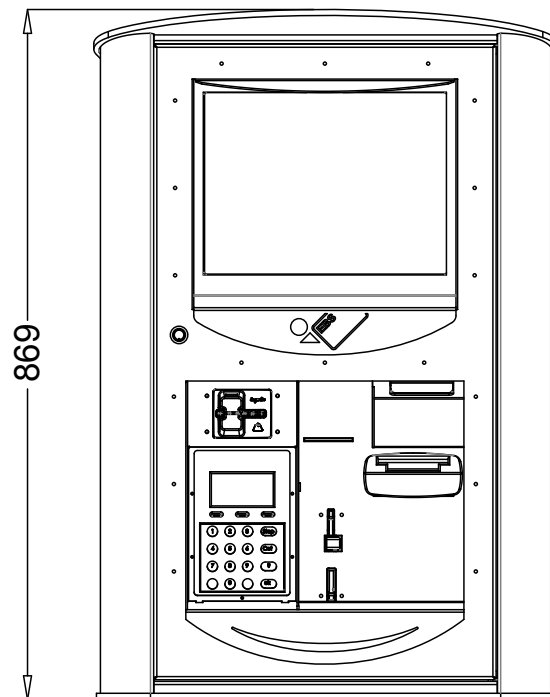

Teknisk informasjon

EBS Pay Kiosk (inne-modell)

Fysiske mål hovedskap:

Høyde: 869 cm

Bredde: 577 cm

Dybde: 234 cm

Skjerm:

Størrelse: Skjerm 15"

Oppløsning 1024 x 768 pixler

Strømtilførsel:

220V AC eller 7 – 36V DC

Betalingsmetoder:

Vipps

Kortbetaling Visa-Mastercard

Styringsmuligheter:

- 6 separate reléutganger gir mulighet til å styre opptil 6 enheter per styringsenhet.
- Tilslag/puls fra 200 ms til permanent tilslag på produktets leveransetid.
- Lead-in på 0 ms til 60 minutter.
- Lead-out på 0 ms til 60 minutter.
- For pulser under 200ms kan det benyttes Open Collector (transistor) utganger.

Kommunikasjon:

SIM kort 4G, alternativt Ethernet

Eksterne antenner ved behov.

**Kontakt oss på telefon 66 80 50 20
for en prat - som raskt vil betale seg!**

betaling.no

EBS Digital AS ▪ Ski Næringspark ▪ Glynitveien 21 ▪ 1400 Ski
Tlf. 66 80 50 20 ▪ post@ebdigital.no ▪ ebsdigital.no