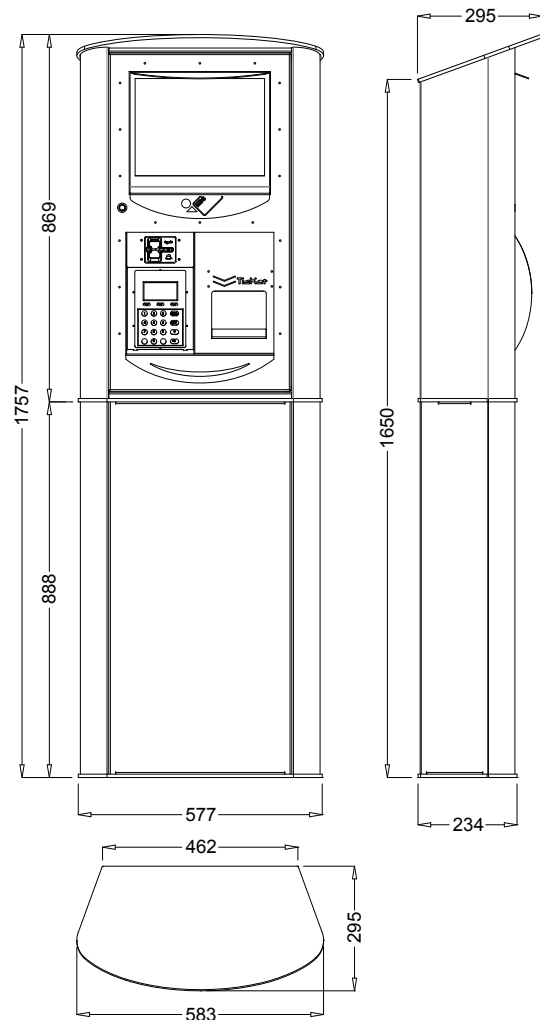

Teknisk informasjon

EBS Pay Kiosk (ute-modell)

Fysiske mål hovedskap:

Høyde: 869 cm

Bredde: 577 cm

Dybde: 234 cm

Fysiske mål underskap:

Høyde: 888 cm/ 444 cm (Bilvask)

Bredde: 577 cm

Dybde: 234 cm

Skjerm:

Størrelse: Skjerm 15"

Oppløsning 1024 x 768 pixler

Strømtilførsel:

220V AC eller 7 – 36V DC

Betalingsmetoder:

Vipps

Kortbetaling Visa-Mastercard

Styringsmuligheter:

- 6 separate reléutganger gir mulighet til å styre opptil 6 enheter per styringsenhet.
- Tilslag / puls fra 200 ms til permanent tilslag på produktets leveransetid.
- Lead-in på 0 ms til 60 minutter.
- Lead-out på 0 ms til 60 minutter.
- For pulser under 200ms kan det benyttes Open Collector (transistor) utganger.

Kommunikasjon:

SIM kort 4G, alternativt Ethernet

Eksterne antenner ved behov.

**Kontakt oss på telefon 66 80 50 20
for en prat - som raskt vil betale seg!**

betaling.no

EBS Digital AS ▪ Ski Næringspark ▪ Glynitveien 21 ▪ 1400 Ski
Tlf. 66 80 50 20 ▪ post@ebdigital.no ▪ ebdigital.no