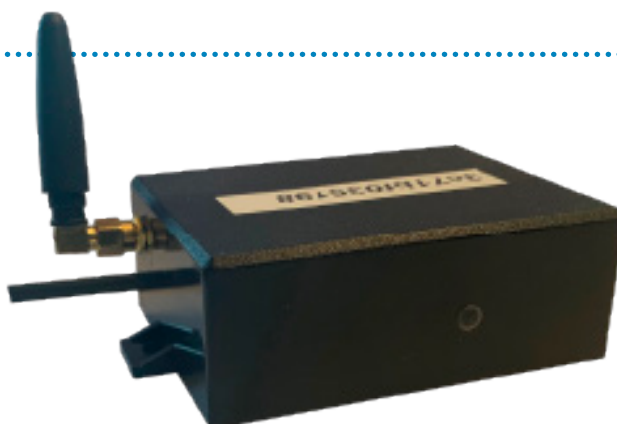

Teknisk informasjon

Fysiske mål:

Høyde: 3 cm

Bredde: 6,5 cm

Dybde: 8,5 cm

Strømtilførsel:

220V AC eller 7 – 36V DC

Betalingsmetoder:

Vipps

Stripe (kredittkortbetaling med
Visa - Mastercard)

Styringsmuligheter:

- 4 separate reléutganger gir mulighet til å styre opptil 4 enheter per styringsenhet. Ved større behov kan flere styringsenheter benyttes eller utvidelser med flere reléutganger.
- Tilslag / puls fra 200 ms til permanent tilslag på produktets leveransetid.
- Lead-in på 0 ms til 60 minutter.
- Lead-out på 0 ms til 60 minutter.
- For pulser under 200ms kan det benyttes Open Collector (transistor) utganger.

Kommunikasjon:

Modem med integrert SIM kort. Eksterne antenner ved behov.

**Kontakt oss på telefon 66 80 50 20
for en prat - som raskt vil betale seg!**

betaling.no

EBS Digital AS ▪ Ski Næringspark ▪ Glynitveien 21 ▪ 1400 Ski
Tlf. 66 80 50 20 ▪ post@ebdigital.no ▪ ebsdigital.no