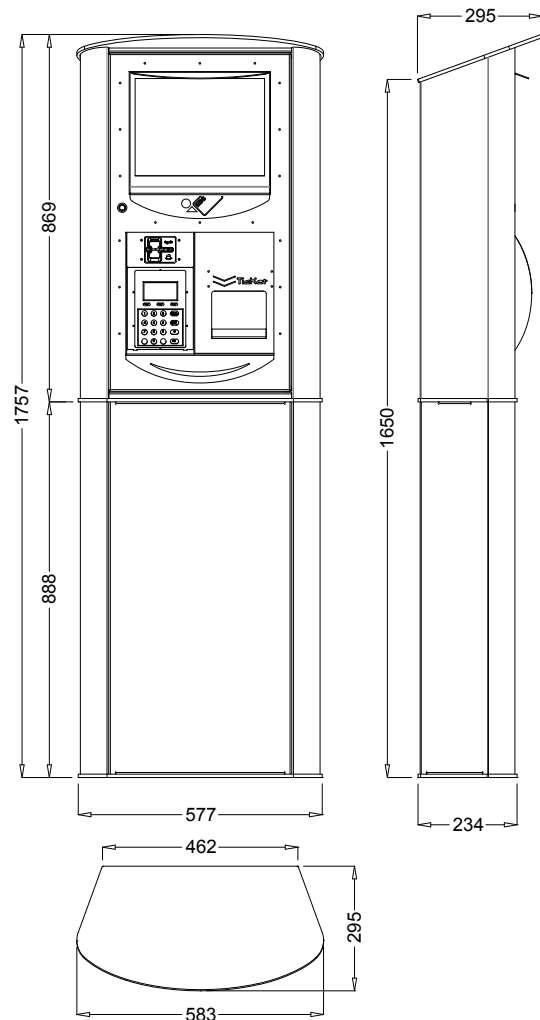

Teknisk informasjon

EBS Ticketmaster

Fysiske mål Hovedskap:

Høyde: 869 cm

Bredde: 577 cm

Dybde: 234 cm

Fysiske mål Underskap:

Høyde: 888 cm/ 444 cm (Bilvask)

Bredde: 577 cm

Dybde: 234 cm

Skjerm:

Størrelse: Skjerm 15"

Oppløsning 1024 x 768 pixler

Strømtilførsel:

220V AC eller 7 – 36V DC

Betalingsmetoder:

Vipps

Kortbetaling Visa-Mastercard

Styringsmuligheter:

- 6 separate reléutganger gir mulighet til å styre opptil 6 enheter per styringsenhet.
- Tilslag / puls fra 200 ms til permanent tilslag på produktets leveransetid.
- Lead-in på 0 ms til 60 minutter.
- Lead-out på 0 ms til 60 minutter.
- For pulser under 200ms kan det benyttes Open Collector (transistor) utganger.

Kommunikasjon:

SIM kort 4G, alternativt Ethernet
Eksterne antenner ved behov.

**Kontakt oss på telefon 66 80 50 20
for en prat - som raskt vil betale seg!**

betaling.no

EBS Digital AS ▪ Ski Næringspark ▪ Glynitveien 21 ▪ 1400 Ski ▪ ebsdigital.no